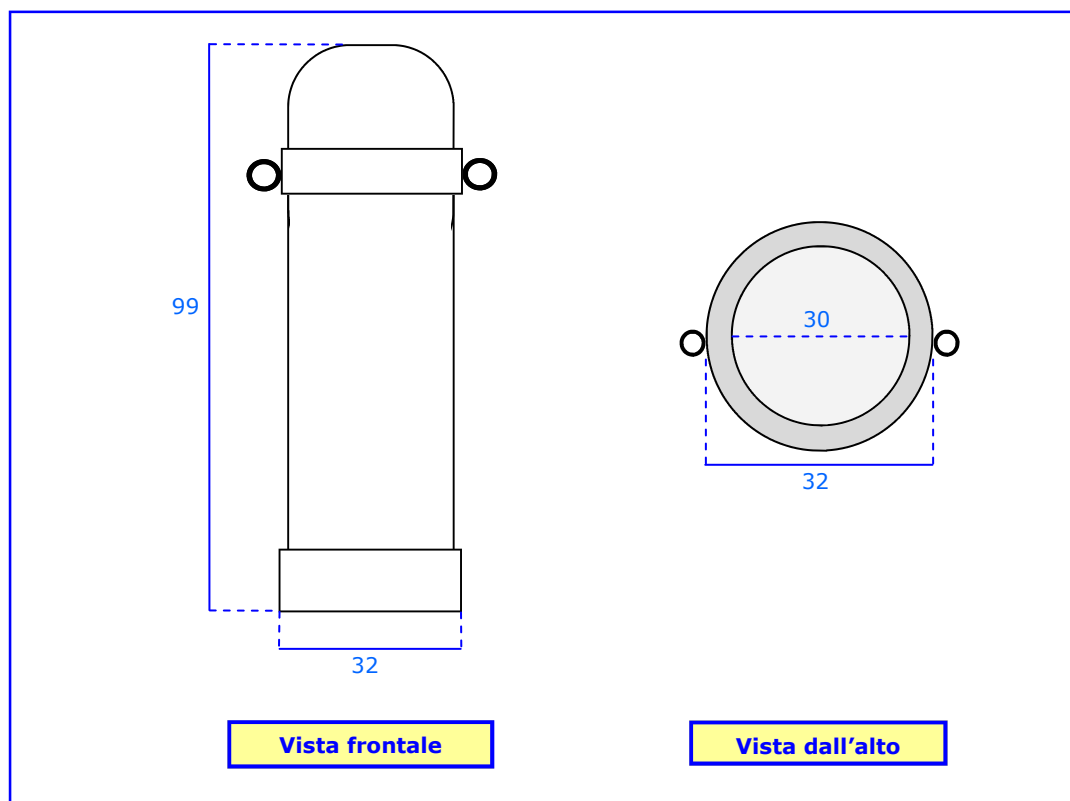

PARACARRI MOD. ANTICO

In cls grigio
e golfari per catena

	Mod "ANTICO"
Codice (In cls grigio)	163110
Codice (In cls verniciato giallo)	163112
Misure	Ø 99 h. 32
Peso	Kg. 155