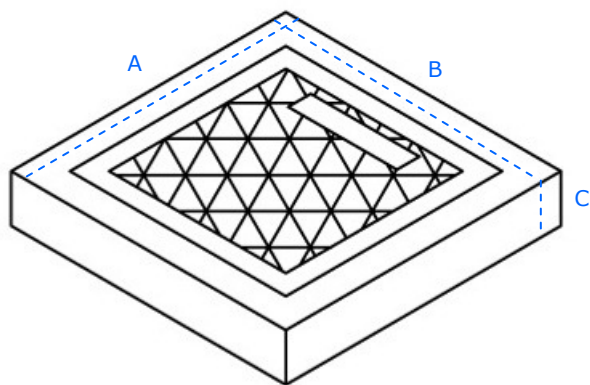

CHIUSINI GRIGLIATI LEGGERI

Per misura del 30 e 40

Per misura del 50 e 60

Per misura del 70 e 80

CHIUSINO GRIGLIATO LEGGERO			TAPPO
Misura cm. A x B h. C	Codice	Peso	Misura cm. D x E
30 x 30 h. 5	111030	kg. 10	20 x 20
40 x 40 h. 6	111040	kg. 22	28 x 28
50 x 50 h. 6	111050	kg. 35	38 x 38
60 x 60 h. 6	111060	kg. 50	38 x 38
70 x 70 h. 10	111070	kg. 110	56 x 56
80 x 80 h. 10	111080	kg. 150	56 x 56
100 x 100 h. 10	111100	kg. 231	56 x 56
120 x 120 h. 10	111120	kg. 342	56 x 56

CHIUSINI GRIGLIATI CARRABILE

CHIUSINO GRIGLIATO CARRABILE			TAPPO
Misura cm. A x B h. C	Codice	Peso	Misura cm. D x E
70 x 70 h. 12	117070	kg. 125	50 x 50
80 x 80 h. 12	117080	kg. 185	50 x 50
100 x 100 h. 15	117100	kg. 358	63 X 63
120 x 120 h. 15	117120	kg. 518	63 X 63

CHIUSINI PER UTENZE

CHIUSINO ENEL			TAPPO
Misura cm. A x B h. C	Codice	Peso	Misura cm. D x E
40 x 40 h. 6	112040	kg. 20	28 x 28
50 x 50 h. 6	112050	kg. 36	38 x 38
60 x 60 h. 6	112060	kg. 51	38 x 38

CHIUSINO ENEL CARRABILE			TAPPO
Misura cm. A x B h. C	Codice	Peso	Misura cm. D x E
70 x 70 h. 12	113070	kg. 125	55 x 55

CHIUSINO TELECOM			TAPPO
Misura cm. A x B h. C	Codice	Peso	Misura cm. D x E
40 x 40 h. 6	114040	kg. 20	28 x 28
50 x 50 h. 6	114050	kg. 36	38 x 38
60 x 60 h. 6	114060	kg. 51	38 x 38

CHIUSINO TELECOM CARRABILE			TAPPO
Misura cm. A x B h. C	Codice	Peso	Misura cm. D x E
70 x 70 h. 12	113070	kg. 125	55 x 55