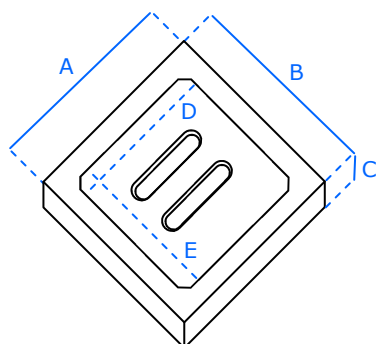

CHIUSINI CIECHI LEGGERI

CHIUSINO CIECO LEGGERO			TAPPO	
Misura cm. A x B h. C	Codice	Peso	Misura cm. D x E	
30 x 30 h. 5	110030	kg. 10	20 x 20	IN PVC
40 x 40 h. 6	110040	kg. 22	28 x 28	IN PVC
50 x 50 h. 6	110050	kg. 35	38 x 38	IN PVC
60 x 60 h. 6	110060	kg. 50	38 x 38	IN PVC
70 x 70 h. 10	110070	kg. 110	56 x 56	--
80 x 80 h. 10	110080	kg. 150	56 x 56	--
100 x 100 h. 10	110100	kg. 231	56 x 56	--
120 x 120 h. 10	110120	kg. 342	56 x 56	--

CHIUSINI CIECHI CARRABILI

CHIUSSINO CIECO CARRABILE			TAPPO
Misura cm. A x B h. C	Codice	Peso	Misura cm. D x E
40 x 40 h. 8	116040	kg. 27	30 x 30
50 x 50 h. 9	116050	kg. 50	40 x 40
60 x 60 h. 10	116060	kg. 80	50 x 50
70 x 70 h. 12	116070	kg. 125	50 x 50
80 x 80 h. 12	116080	kg. 185	50 x 50
100 x 100 h. 15	116100	kg. 358	63 x 63
120 x 120 h. 15	116120	kg. 518	63 x 63

CHIUSINI GRIGLIATI LEGGERI

Per misura del 30 e 40

Per misura del 50 e 60

Per misura del 70 e 80

CHIUSINO GRIGLIATO LEGGERO			TAPPO
Misura cm. A x B h. C	Codice	Peso	Misura cm. D x E
30 x 30 h. 5	111030	kg. 10	20 x 20
40 x 40 h. 6	111040	kg. 22	28 x 28
50 x 50 h. 6	111050	kg. 35	38 x 38
60 x 60 h. 6	111060	kg. 50	38 x 38
70 x 70 h. 10	111070	kg. 110	56 x 56
80 x 80 h. 10	111080	kg. 150	56 x 56
100 x 100 h. 10	111100	kg. 231	56 x 56
120 x 120 h. 10	111120	kg. 342	56 x 56

CHIUSINI GRIGLIATI CARRABILE

CHIUSINO GRIGLIATO CARRABILE			TAPPO
Misura cm. A x B h. C	Codice	Peso	Misura cm. D x E
70 x 70 h. 12	117070	kg. 125	50 x 50
80 x 80 h. 12	117080	kg. 185	50 x 50
100 x 100 h. 15	117100	kg. 358	63 X 63
120 x 120 h. 15	117120	kg. 518	63 X 63