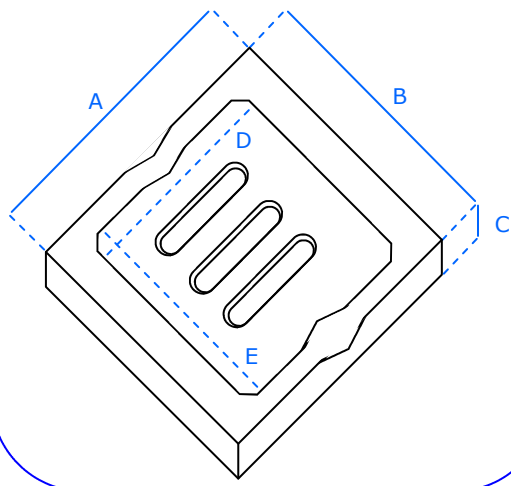

CHIUSINI GRIGLIATI LEGGERI

Per misura del 30 e 40

Per misura del 50 e 60

Per misura del 70 e 80

CHIUSINO GRIGLIATO LEGGERO			TAPPO
Misura cm. A x B h. C	Codice	Peso	Misura cm. D x E
30 x 30 h. 5	111030	kg. 10	20 x 20
40 x 40 h. 6	111040	kg. 22	28 x 28
50 x 50 h. 6	111050	kg. 35	38 x 38
60 x 60 h. 6	111060	kg. 50	38 x 38
70 x 70 h. 10	111070	kg. 110	56 x 56
80 x 80 h. 10	111080	kg. 150	56 x 56
100 x 100 h. 10	111100	kg. 231	56 x 56
120 x 120 h. 10	111120	kg. 342	56 x 56

CHIUSINI GRIGLIATI CARRABILE

CHIUSINO GRIGLIATO CARRABILE			TAPPO
Misura cm. A x B h. C	Codice	Peso	Misura cm. D x E
70 x 70 h. 12	117070	kg. 125	50 x 50
80 x 80 h. 12	117080	kg. 185	50 x 50
100 x 100 h. 15	117100	kg. 358	63 X 63
120 x 120 h. 15	117120	kg. 518	63 X 63

CHIUSINI PER UTENZE

CHIUSINO ENEL			TAPPO
Misura cm. A x B h. C	Codice	Peso	Misura cm. D x E
40 x 40 h. 6	112040	kg. 20	28 x 28
50 x 50 h. 6	112050	kg. 36	38 x 38
60 x 60 h. 6	112060	kg. 51	38 x 38

CHIUSINO ENEL CARRABILE			TAPPO
Misura cm. A x B h. C	Codice	Peso	Misura cm. D x E
70 x 70 h. 12	113070	kg. 125	55 x 55