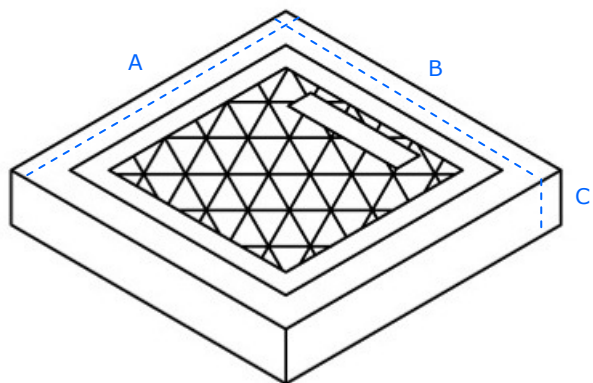

CHIUSINI GRIGLIATI CARRABILE

CHIUSINO GRIGLIATO CARRABILE			TAPPO
Misura cm. A x B h. C	Codice	Peso	Misura cm. D x E
70 x 70 h. 12	117070	kg. 125	50 x 50
80 x 80 h. 12	117080	kg. 185	50 x 50
100 x 100 h. 15	117100	kg. 358	63 X 63
120 x 120 h. 15	117120	kg. 518	63 X 63

CHIUSINI PER UTENZE

CHIUSINO ENEL			TAPPO
Misura cm. A x B h. C	Codice	Peso	Misura cm. D x E
40 x 40 h. 6	112040	kg. 20	28 x 28
50 x 50 h. 6	112050	kg. 36	38 x 38
60 x 60 h. 6	112060	kg. 51	38 x 38

CHIUSINO ENEL CARRABILE			TAPPO
Misura cm. A x B h. C	Codice	Peso	Misura cm. D x E
70 x 70 h. 12	113070	kg. 125	55 x 55

CHIUSINO TELECOM			TAPPO
Misura cm. A x B h. C	Codice	Peso	Misura cm. D x E
40 x 40 h. 6	114040	kg. 20	28 x 28
50 x 50 h. 6	114050	kg. 36	38 x 38
60 x 60 h. 6	114060	kg. 51	38 x 38

CHIUSINO TELECOM CARRABILE			TAPPO
Misura cm. A x B h. C	Codice	Peso	Misura cm. D x E
70 x 70 h. 12	113070	kg. 125	55 x 55