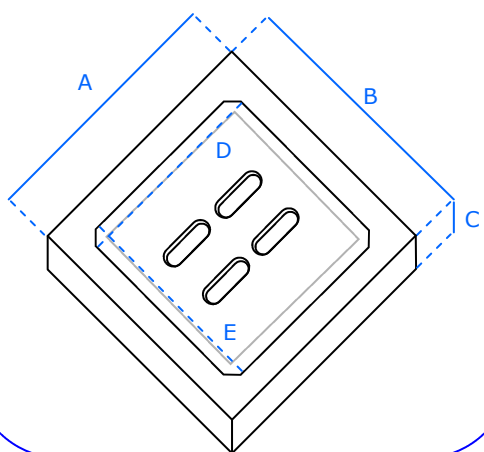

CHIUSINI CIECHI CARRABILI

CHIUSSINO CIECO CARRABILE			TAPPO
Misura cm. A x B h. C	Codice	Peso	Misura cm. D x E
40 x 40 h. 8	116040	kg. 27	30 x 30
50 x 50 h. 9	116050	kg. 50	40 x 40
60 x 60 h. 10	116060	kg. 80	50 x 50
70 x 70 h. 12	116070	kg. 125	50 x 50
80 x 80 h. 12	116080	kg. 185	50 x 50
100 x 100 h. 15	116100	kg. 358	63 x 63
120 x 120 h. 15	116120	kg. 518	63 x 63

CHIUSINI GRIGLIATI LEGGERI

Per misura del 30 e 40

Per misura del 50 e 60

Per misura del 70 e 80

CHIUSINO GRIGLIATO LEGGERO			TAPPO
Misura cm. A x B h. C	Codice	Peso	Misura cm. D x E
30 x 30 h. 5	111030	kg. 10	20 x 20
40 x 40 h. 6	111040	kg. 22	28 x 28
50 x 50 h. 6	111050	kg. 35	38 x 38
60 x 60 h. 6	111060	kg. 50	38 x 38
70 x 70 h. 10	111070	kg. 110	56 x 56
80 x 80 h. 10	111080	kg. 150	56 x 56
100 x 100 h. 10	111100	kg. 231	56 x 56
120 x 120 h. 10	111120	kg. 342	56 x 56

CHIUSINI GRIGLIATI CARRABILE

CHIUSINO GRIGLIATO CARRABILE			TAPPO
Misura cm. A x B h. C	Codice	Peso	Misura cm. D x E
70 x 70 h. 12	117070	kg. 125	50 x 50
80 x 80 h. 12	117080	kg. 185	50 x 50
100 x 100 h. 15	117100	kg. 358	63 X 63
120 x 120 h. 15	117120	kg. 518	63 X 63

CHIUSINI PER UTENZE

CHIUSINO ENEL			TAPPO
Misura cm. A x B h. C	Codice	Peso	Misura cm. D x E
40 x 40 h. 6	112040	kg. 20	28 x 28
50 x 50 h. 6	112050	kg. 36	38 x 38
60 x 60 h. 6	112060	kg. 51	38 x 38

CHIUSINO ENEL CARRABILE			TAPPO
Misura cm. A x B h. C	Codice	Peso	Misura cm. D x E
70 x 70 h. 12	113070	kg. 125	55 x 55