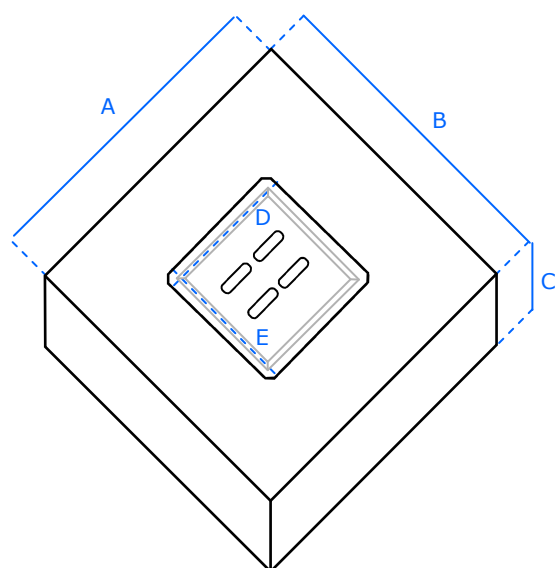

CHIUSINI CIECHI CARRABILI

CHIUSSINO CIECO CARRABILE			TAPPO
Misura cm. A x B h. C	Codice	Peso	Misura cm. D x E
40 x 40 h. 8	116040	kg. 27	30 x 30
50 x 50 h. 9	116050	kg. 50	40 x 40
60 x 60 h. 10	116060	kg. 80	50 x 50
70 x 70 h. 12	116070	kg. 125	50 x 50
80 x 80 h. 12	116080	kg. 185	50 x 50
100 x 100 h. 15	116100	kg. 358	63 x 63
120 x 120 h. 15	116120	kg. 518	63 x 63

CHIUSINI GRIGLIATI LEGGERI

Per misura del 30 e 40

Per misura del 50 e 60

Per misura del 70 e 80

CHIUSINO GRIGLIATO LEGGERO			TAPPO
Misura cm. A x B h. C	Codice	Peso	Misura cm. D x E
30 x 30 h. 5	111030	kg. 10	20 x 20
40 x 40 h. 6	111040	kg. 22	28 x 28
50 x 50 h. 6	111050	kg. 35	38 x 38
60 x 60 h. 6	111060	kg. 50	38 x 38
70 x 70 h. 10	111070	kg. 110	56 x 56
80 x 80 h. 10	111080	kg. 150	56 x 56
100 x 100 h. 10	111100	kg. 231	56 x 56
120 x 120 h. 10	111120	kg. 342	56 x 56

CHIUSINI GRIGLIATI CARRABILE

CHIUSINO GRIGLIATO CARRABILE			TAPPO
Misura cm. A x B h. C	Codice	Peso	Misura cm. D x E
70 x 70 h. 12	117070	kg. 125	50 x 50
80 x 80 h. 12	117080	kg. 185	50 x 50
100 x 100 h. 15	117100	kg. 358	63 X 63
120 x 120 h. 15	117120	kg. 518	63 X 63

CHIUSINI PER UTENZE

CHIUSINO ENEL			TAPPO
Misura cm. A x B h. C	Codice	Peso	Misura cm. D x E
40 x 40 h. 6	112040	kg. 20	28 x 28
50 x 50 h. 6	112050	kg. 36	38 x 38
60 x 60 h. 6	112060	kg. 51	38 x 38

CHIUSINO ENEL CARRABILE			TAPPO
Misura cm. A x B h. C	Codice	Peso	Misura cm. D x E
70 x 70 h. 12	113070	kg. 125	55 x 55