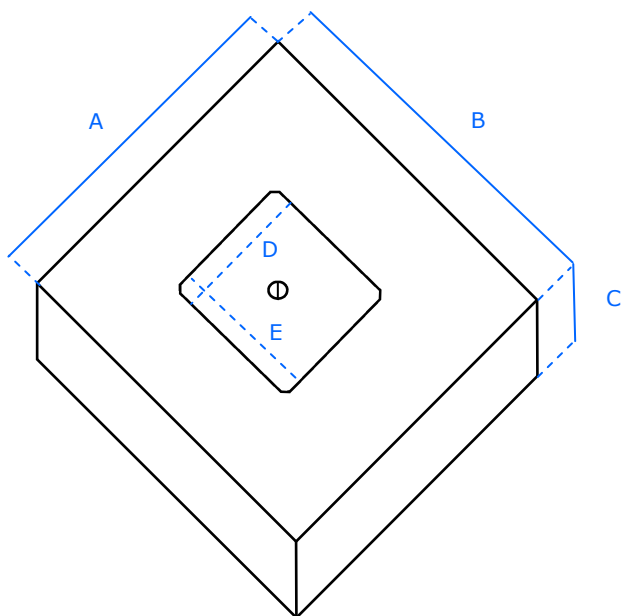

CHIUSINI CIECHI LEGGERI

CHIUSINO CIECO LEGGERO			TAPPO	
Misura cm. A x B h. C	Codice	Peso	Misura cm. D x E	
30 x 30 h. 5	110030	kg. 10	20 x 20	IN PVC
40 x 40 h. 6	110040	kg. 22	28 x 28	IN PVC
50 x 50 h. 6	110050	kg. 35	38 x 38	IN PVC
60 x 60 h. 6	110060	kg. 50	38 x 38	IN PVC
70 x 70 h. 10	110070	kg. 110	56 x 56	--
80 x 80 h. 10	110080	kg. 150	56 x 56	--
100 x 100 h. 10	110100	kg. 231	56 x 56	--
120 x 120 h. 10	110120	kg. 342	56 x 56	--

CHIUSINI CIECHI CARRABILI

CHIUSSINO CIECO CARRABILE			TAPPO
Misura cm. A x B h. C	Codice	Peso	Misura cm. D x E
40 x 40 h. 8	116040	kg. 27	30 x 30
50 x 50 h. 9	116050	kg. 50	40 x 40
60 x 60 h. 10	116060	kg. 80	50 x 50
70 x 70 h. 12	116070	kg. 125	50 x 50
80 x 80 h. 12	116080	kg. 185	50 x 50
100 x 100 h. 15	116100	kg. 358	63 x 63
120 x 120 h. 15	116120	kg. 518	63 x 63

CHIUSINI GRIGLIATI LEGGERI

Per misura del 30 e 40

Per misura del 50 e 60

Per misura del 70 e 80

CHIUSINO GRIGLIATO LEGGERO			TAPPO
Misura cm. A x B h. C	Codice	Peso	Misura cm. D x E
30 x 30 h. 5	111030	kg. 10	20 x 20
40 x 40 h. 6	111040	kg. 22	28 x 28
50 x 50 h. 6	111050	kg. 35	38 x 38
60 x 60 h. 6	111060	kg. 50	38 x 38
70 x 70 h. 10	111070	kg. 110	56 x 56
80 x 80 h. 10	111080	kg. 150	56 x 56
100 x 100 h. 10	111100	kg. 231	56 x 56
120 x 120 h. 10	111120	kg. 342	56 x 56

CHIUSINI PER UTENZE

CHIUSINO ENEL			TAPPO
Misura cm. A x B h. C	Codice	Peso	Misura cm. D x E
40 x 40 h. 6	112040	kg. 20	28 x 28
50 x 50 h. 6	112050	kg. 36	38 x 38
60 x 60 h. 6	112060	kg. 51	38 x 38

CHIUSINO ENEL CARRABILE			TAPPO
Misura cm. A x B h. C	Codice	Peso	Misura cm. D x E
70 x 70 h. 12	113070	kg. 125	55 x 55