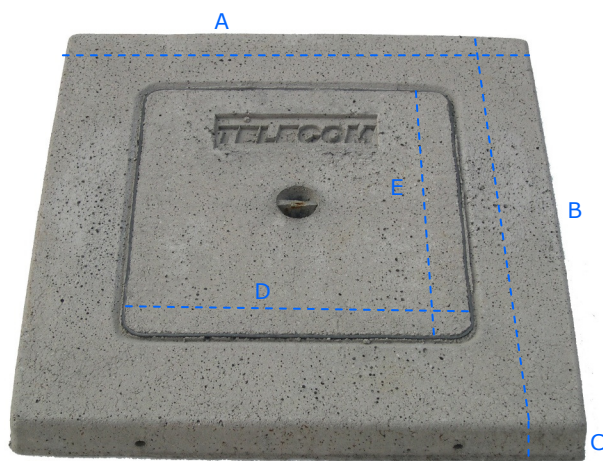

CHIUSINI GRIGLIATI LEGGERI

Per misura del 30 e 40

Per misura del 50 e 60

Per misura del 70 e 80

CHIUSINO GRIGLIATO LEGGERO			TAPPO
Misura cm. A x B h. C	Codice	Peso	Misura cm. D x E
30 x 30 h. 5	111030	kg. 10	20 x 20
40 x 40 h. 6	111040	kg. 22	28 x 28
50 x 50 h. 6	111050	kg. 35	38 x 38
60 x 60 h. 6	111060	kg. 50	38 x 38
70 x 70 h. 10	111070	kg. 110	56 x 56
80 x 80 h. 10	111080	kg. 150	56 x 56
100 x 100 h. 10	111100	kg. 231	56 x 56
120 x 120 h. 10	111120	kg. 342	56 x 56

CHIUSINI GRIGLIATI CARRABILE

CHIUSINO GRIGLIATO CARRABILE			TAPPO
Misura cm. A x B h. C	Codice	Peso	Misura cm. D x E
70 x 70 h. 12	117070	kg. 125	50 x 50
80 x 80 h. 12	117080	kg. 185	50 x 50
100 x 100 h. 15	117100	kg. 358	63 X 63
120 x 120 h. 15	117120	kg. 518	63 X 63

CHIUSINI PER UTENZE

CHIUSINO ENEL			TAPPO
Misura cm. A x B h. C	Codice	Peso	Misura cm. D x E
40 x 40 h. 6	112040	kg. 20	28 x 28
50 x 50 h. 6	112050	kg. 36	38 x 38
60 x 60 h. 6	112060	kg. 51	38 x 38

CHIUSINO ENEL CARRABILE			TAPPO
Misura cm. A x B h. C	Codice	Peso	Misura cm. D x E
70 x 70 h. 12	113070	kg. 125	55 x 55

CHIUSINO TELECOM			TAPPO
Misura cm. A x B h. C	Codice	Peso	Misura cm. D x E
40 x 40 h. 6	114040	kg. 20	28 x 28
50 x 50 h. 6	114050	kg. 36	38 x 38
60 x 60 h. 6	114060	kg. 51	38 x 38

CHIUSINO TELECOM CARRABILE			TAPPO
Misura cm. A x B h. C	Codice	Peso	Misura cm. D x E
70 x 70 h. 12	113070	kg. 125	55 x 55