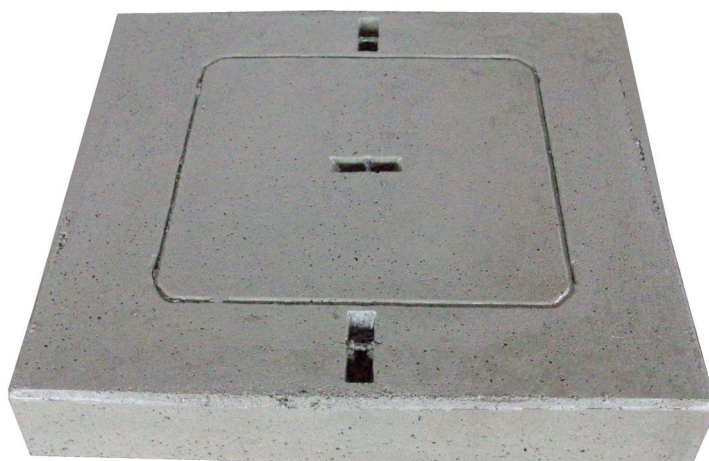

CHIUSINI CIECHI LEGGERI

CHIUSINO CIECO LEGGERO			TAPPO	
Misura cm. A x B h. C	Codice	Peso	Misura cm. D x E	
30 x 30 h. 5	110030	kg. 10	20 x 20	IN PVC
40 x 40 h. 6	110040	kg. 22	28 x 28	IN PVC
50 x 50 h. 6	110050	kg. 35	38 x 38	IN PVC
60 x 60 h. 6	110060	kg. 50	38 x 38	IN PVC
70 x 70 h. 10	110070	kg. 110	56 x 56	--
80 x 80 h. 10	110080	kg. 150	56 x 56	--
100 x 100 h. 10	110100	kg. 231	56 x 56	--
120 x 120 h. 10	110120	kg. 342	56 x 56	--

CHIUSINI CIECHI CARRABILI

CHIUSSINO CIECO CARRABILE			TAPPO
Misura cm. A x B h. C	Codice	Peso	Misura cm. D x E
40 x 40 h. 8	116040	kg. 27	30 x 30
50 x 50 h. 9	116050	kg. 50	40 x 40
60 x 60 h. 10	116060	kg. 80	50 x 50
70 x 70 h. 12	116070	kg. 125	50 x 50
80 x 80 h. 12	116080	kg. 185	50 x 50
100 x 100 h. 15	116100	kg. 358	63 x 63
120 x 120 h. 15	116120	kg. 518	63 x 63

CHIUSINI GRIGLIATI LEGGERI

Per misura del 30 e 40

Per misura del 50 e 60

Per misura del 70 e 80

CHIUSINO GRIGLIATO LEGGERO			TAPPO
Misura cm. A x B h. C	Codice	Peso	Misura cm. D x E
30 x 30 h. 5	111030	kg. 10	20 x 20
40 x 40 h. 6	111040	kg. 22	28 x 28
50 x 50 h. 6	111050	kg. 35	38 x 38
60 x 60 h. 6	111060	kg. 50	38 x 38
70 x 70 h. 10	111070	kg. 110	56 x 56
80 x 80 h. 10	111080	kg. 150	56 x 56
100 x 100 h. 10	111100	kg. 231	56 x 56
120 x 120 h. 10	111120	kg. 342	56 x 56

CHIUSINI GRIGLIATI CARRABILE

CHIUSINO GRIGLIATO CARRABILE			TAPPO
Misura cm. A x B h. C	Codice	Peso	Misura cm. D x E
70 x 70 h. 12	117070	kg. 125	50 x 50
80 x 80 h. 12	117080	kg. 185	50 x 50
100 x 100 h. 15	117100	kg. 358	63 X 63
120 x 120 h. 15	117120	kg. 518	63 X 63