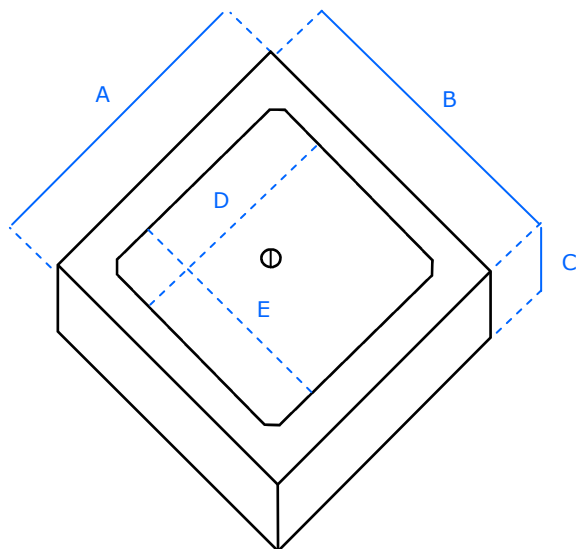

CHIUSINI CIECHI LEGGERI

CHIUSINO CIECO LEGGERO			TAPPO	
Misura cm. A x B h. C	Codice	Peso	Misura cm. D x E	
30 x 30 h. 5	110030	kg. 10	20 x 20	IN PVC
40 x 40 h. 6	110040	kg. 22	28 x 28	IN PVC
50 x 50 h. 6	110050	kg. 35	38 x 38	IN PVC
60 x 60 h. 6	110060	kg. 50	38 x 38	IN PVC
70 x 70 h. 10	110070	kg. 110	56 x 56	--
80 x 80 h. 10	110080	kg. 150	56 x 56	--
100 x 100 h. 10	110100	kg. 231	56 x 56	--
120 x 120 h. 10	110120	kg. 342	56 x 56	--

CHIUSINI CIECHI CARRABILI

CHIUSSINO CIECO CARRABILE			TAPPO
Misura cm. A x B h. C	Codice	Peso	Misura cm. D x E
40 x 40 h. 8	116040	kg. 27	30 x 30
50 x 50 h. 9	116050	kg. 50	40 x 40
60 x 60 h. 10	116060	kg. 80	50 x 50
70 x 70 h. 12	116070	kg. 125	50 x 50
80 x 80 h. 12	116080	kg. 185	50 x 50
100 x 100 h. 15	116100	kg. 358	63 x 63
120 x 120 h. 15	116120	kg. 518	63 x 63

CHIUSINI GRIGLIATI LEGGERI

Per misura del 30 e 40

Per misura del 50 e 60

Per misura del 70 e 80

CHIUSINO GRIGLIATO LEGGERO			TAPPO
Misura cm. A x B h. C	Codice	Peso	Misura cm. D x E
30 x 30 h. 5	111030	kg. 10	20 x 20
40 x 40 h. 6	111040	kg. 22	28 x 28
50 x 50 h. 6	111050	kg. 35	38 x 38
60 x 60 h. 6	111060	kg. 50	38 x 38
70 x 70 h. 10	111070	kg. 110	56 x 56
80 x 80 h. 10	111080	kg. 150	56 x 56
100 x 100 h. 10	111100	kg. 231	56 x 56
120 x 120 h. 10	111120	kg. 342	56 x 56

CHIUSINI PER UTENZE

CHIUSINO ENEL			TAPPO
Misura cm. A x B h. C	Codice	Peso	Misura cm. D x E
40 x 40 h. 6	112040	kg. 20	28 x 28
50 x 50 h. 6	112050	kg. 36	38 x 38
60 x 60 h. 6	112060	kg. 51	38 x 38

CHIUSINO ENEL CARRABILE			TAPPO
Misura cm. A x B h. C	Codice	Peso	Misura cm. D x E
70 x 70 h. 12	113070	kg. 125	55 x 55