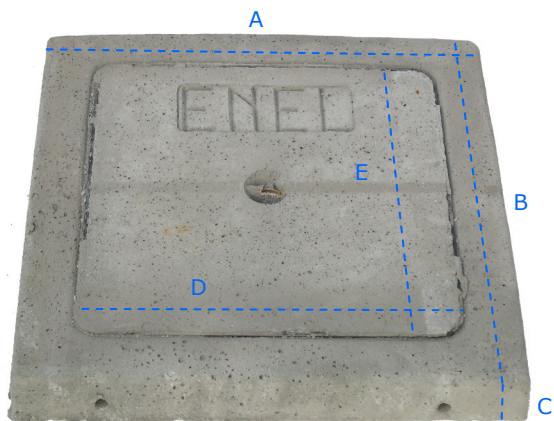

CHIUSINI GRIGLIATI LEGGERI

Per misura del 30 e 40

Per misura del 50 e 60

Per misura del 70 e 80

CHIUSINO GRIGLIATO LEGGERO			TAPPO
Misura cm. A x B h. C	Codice	Peso	Misura cm. D x E
30 x 30 h. 5	111030	kg. 10	20 x 20
40 x 40 h. 6	111040	kg. 22	28 x 28
50 x 50 h. 6	111050	kg. 35	38 x 38
60 x 60 h. 6	111060	kg. 50	38 x 38
70 x 70 h. 10	111070	kg. 110	56 x 56
80 x 80 h. 10	111080	kg. 150	56 x 56
100 x 100 h. 10	111100	kg. 231	56 x 56
120 x 120 h. 10	111120	kg. 342	56 x 56

CHIUSINI GRIGLIATI CARRABILE

CHIUSINO GRIGLIATO CARRABILE			TAPPO
Misura cm. A x B h. C	Codice	Peso	Misura cm. D x E
70 x 70 h. 12	117070	kg. 125	50 x 50
80 x 80 h. 12	117080	kg. 185	50 x 50
100 x 100 h. 15	117100	kg. 358	63 X 63
120 x 120 h. 15	117120	kg. 518	63 X 63

CHIUSINI PER UTENZE

CHIUSINO ENEL			TAPPO
Misura cm. A x B h. C	Codice	Peso	Misura cm. D x E
40 x 40 h. 6	112040	kg. 20	28 x 28
50 x 50 h. 6	112050	kg. 36	38 x 38
60 x 60 h. 6	112060	kg. 51	38 x 38

CHIUSINO ENEL CARRABILE			TAPPO
Misura cm. A x B h. C	Codice	Peso	Misura cm. D x E
70 x 70 h. 12	113070	kg. 125	55 x 55