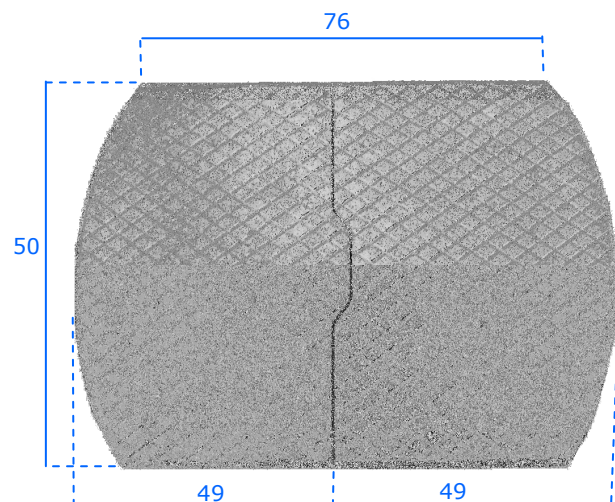

# CORDOLI DA GIARDINO

Modello MARGHERITA		
Misure	Codice	Peso
cm. 92 x 4 h. 37	210100	Kg. 30

Modello VIMINI		
Misure	Codice	Peso
cm. 104 x 4 h. 27	210200	Kg. 30

Modello ONDINA		
Misure	Codice	Peso
cm. 96 x 4 h. 33	210300	Kg. 30

CURVA VIMINI		
Misure	Codice	Peso
cm. 102 x 4 h. 31	211200	Kg. 30

CURVA ONDINA		
Misure	Codice	Peso
cm. 102 x 4 h. 31	211300	Kg. 30

Assemblando 4 cordoli curvi disegnati si ottiene un cerchio con un diametro interno da 120 cm.

# CORDOLI STRADALI

Modello LISCIO 6/8 VIBRATO		
Misure	Codice	Peso
cm. 100 x 6/8 h. 24	210680	Kg. 42

Modello LISCIO 8/10 VIBRATO		
Misure	Codice	Peso
cm. 100 x 8/10 h. 24	210810	Kg. 50

Modello CURVA LISCIO 6/8 VIBRATO		
Misure	Codice	Peso
cm. 92 x 6/8 h. 23	211680	Kg. 36

Modello CURVA LISCIO 8/10 VIBRATO		
Misure	Codice	Peso
cm. 92 x 8/10 h. 23	211810	Kg. 45

Assemblando 4 cordoli curvi lisci si ottiene un cerchio con un diametro interno da 100 cm.

Modello STRADALE		
Misure	Codice	Peso
cm. 50 x 50 h. 20	211500	Kg. 118