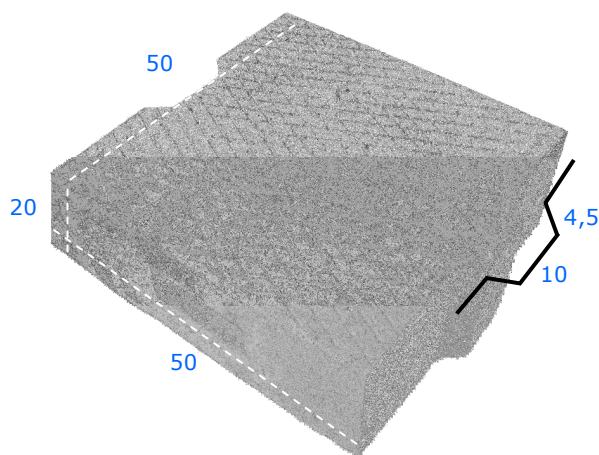

# CORDOLI DA GIARDINO

Modello MARGHERITA		
Misure	Codice	Peso
cm. 92 x 4 h. 37	210100	Kg. 30

Modello VIMINI		
Misure	Codice	Peso
cm. 104 x 4 h. 27	210200	Kg. 30

Modello ONDINA		
Misure	Codice	Peso
cm. 96 x 4 h. 33	210300	Kg. 30

CURVA VIMINI		
Misure	Codice	Peso
cm. 102 x 4 h. 31	211200	Kg. 30

CURVA ONDINA		
Misure	Codice	Peso
cm. 102 x 4 h. 31	211300	Kg. 30

Assemblando 4 cordoli curvi disegnati si ottiene un cerchio con un diametro interno da 120 cm.

# CORDOLI STRADALI

Modello LISCIO 6/8 VIBRATO		
Misure	Codice	Peso
cm. 100 x 6/8 h. 24	210680	Kg. 42

Modello LISCIO 8/10 VIBRATO		
Misure	Codice	Peso
cm. 100 x 8/10 h. 24	210810	Kg. 50

Modello CURVA LISCIO 6/8 VIBRATO		
Misure	Codice	Peso
cm. 92 x 6/8 h. 23	211680	Kg. 36

Modello CURVA LISCIO 8/10 VIBRATO		
Misure	Codice	Peso
cm. 92 x 8/10 h. 23	211810	Kg. 45

Assemblando 4 cordoli curvi lisci si ottiene un cerchio con un diametro interno da 100 cm.

Modello STRADALE		
Misure	Codice	Peso
cm. 50 x 50 h. 20	211500	Kg. 118