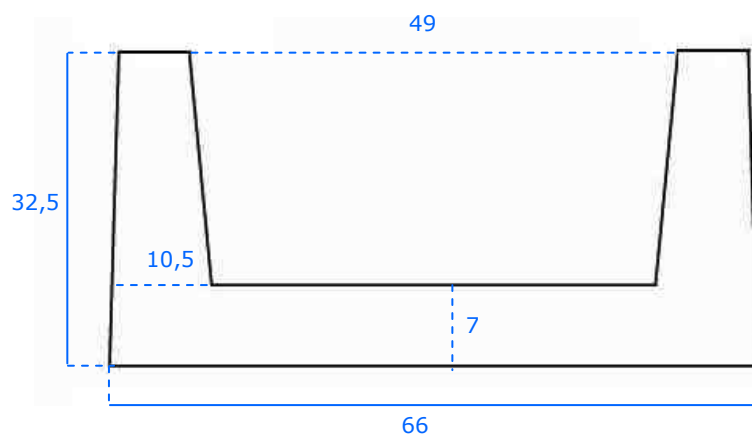

CUNICOLO

CUNICOLO 50 X 100	
Codice	139500
Misure	50 x 100 h. 30
Peso	Kg. 230
GRIGLIA ZINCATA CARRABILE	
Codice	138050
Misure	56 x 100
PIASTRA CIECA	
Codice	121007
Misure	50 x 100 h. 10
Peso	Kg. 130