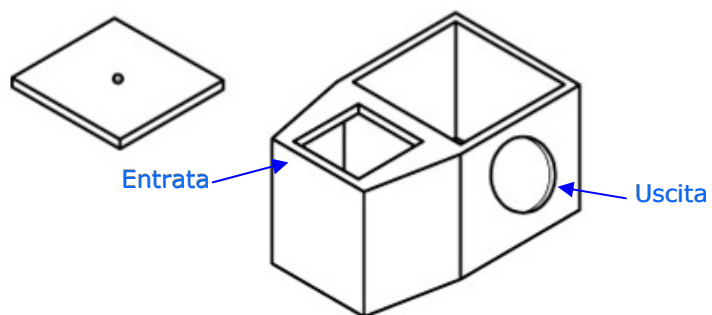

## POZZETTO PLINTO DA ILLUMINAZIONE PUBBLICA

Vista frontale

Vista dall'alto

## POZZETTO PLINTO DA ILLUMINAZIONE PUBBLICA

Vista frontale

Vista dall'alto

	Plinto da Illuminazione giardino	Plinto da Illuminazione pubblica	Plinto da Illuminazione pubblica
Codice	<b>167210</b>	<b>167260</b>	<b>167280</b>
Misure	<b>Cm. 37x50 h. 30</b>	<b>Cm. 38x54 h. 45</b>	<b>Cm. 100x70 h. 80</b>
Diametro e altezza palo	<b>Ø 10 per h. 3.20</b>	<b>Ø 15 per h. 4.80</b>	<b>Ø 28 per h. 9.20</b>
Peso	<b>Kg. 100</b>	<b>Kg. 177</b>	<b>Kg. 937</b>
Chiusino cieco	<b>IN CEMENTO</b>	<b>IN CEMENTO</b>	<b>NESSUN CHIUSINO</b>
Misure chiusino	<b>Cm. 27 x 27</b>	<b>Cm. 27 x 27</b>	<b>-----</b>

# POZZETTI PLUVIALI

POZZETTO PLUVIALE 32 x 16 h 24			
Codice	<b>104010</b>	Peso cad.	<b>kg. 22</b>
Misure interne	<b>32 X 16</b>	Misure chiusino	<b>12 x 12</b>
Altezza esterna	<b>cm. 24</b>	Misura foro per canale	<b>Ø 10 cm.</b>