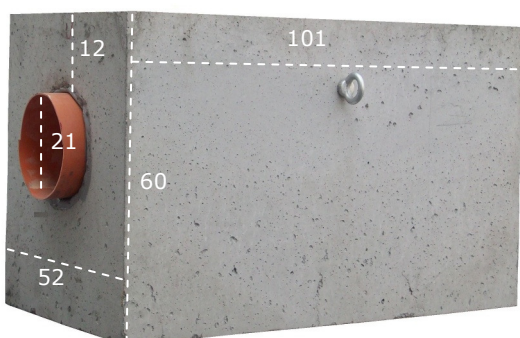

POZZETTO MILANO

Codice	105045	Peso cad.	kg. 230
Misure interne	Cm. 45 x 45	Altezza esterna	cm. 65

POZZETTO "FIRENZE" senza fondo		POZZETTO "FIRENZE" con fondo		POZZETTO "FIRENZE" di prolunga		CHIUSINO PER POZZETTO "FIRENZE"	
Codice	105060	Codice	105061	Codice	105062	Codice	110101
Misure interne	Cm. 91x42 h. 60	Misure interne	Cm. 91x42 h. 55	Misure interne	Cm. 91x42 h. 30	Misure Esterne	Cm. 100x50
Peso	Kg. 232	Peso	Kg. 270	Peso	Kg. 132	Peso	Kg. 111