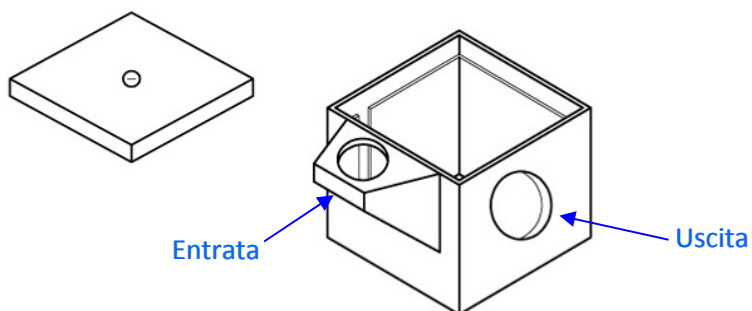

POZZETTO PLUVIALE 30 x 30 H. 30			
Codice	104030	Peso cad.	Kg. 30
Misure interne	30 x 30	Misure chiusino	30 x 30
Altezza esterna	Cm. 30	Misura foro per canale	Ø 12