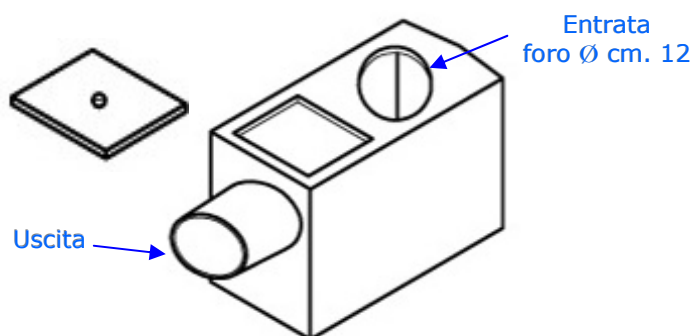

## POZZETTO PLINTO DA ILLUMINAZIONE PUBBLICA

Vista frontale

Vista dall'alto

## POZZETTO PLINTO DA ILLUMINAZIONE PUBBLICA

Vista frontale

Vista dall'alto

	Plinto da Illuminazione giardino	Plinto da Illuminazione pubblica	Plinto da Illuminazione pubblica
Codice	<b>167210</b>	<b>167260</b>	<b>167280</b>
Misure	<b>Cm. 37x50 h. 30</b>	<b>Cm. 38x54 h. 45</b>	<b>Cm. 100x70 h. 80</b>
Diametro e altezza palo	<b>Ø 10 per h. 3.20</b>	<b>Ø 15 per h. 4.80</b>	<b>Ø 28 per h. 9.20</b>
Peso	<b>Kg. 100</b>	<b>Kg. 177</b>	<b>Kg. 937</b>
Chiusino cieco	<b>IN CEMENTO</b>	<b>IN CEMENTO</b>	<b>NESSUN CHIUSINO</b>
Misure chiusino	<b>Cm. 27 x 27</b>	<b>Cm. 27 x 27</b>	<b>-----</b>

# POZZETTI PLUVIALI

POZZETTO PLUVIALE 32 x 16 h 24			
Codice	<b>104010</b>	Peso cad.	<b>kg. 22</b>
Misure interne	<b>32 X 16</b>	Misure chiusino	<b>12 x 12</b>
Altezza esterna	<b>cm. 24</b>	Misura foro per canale	<b>Ø 10 cm.</b>