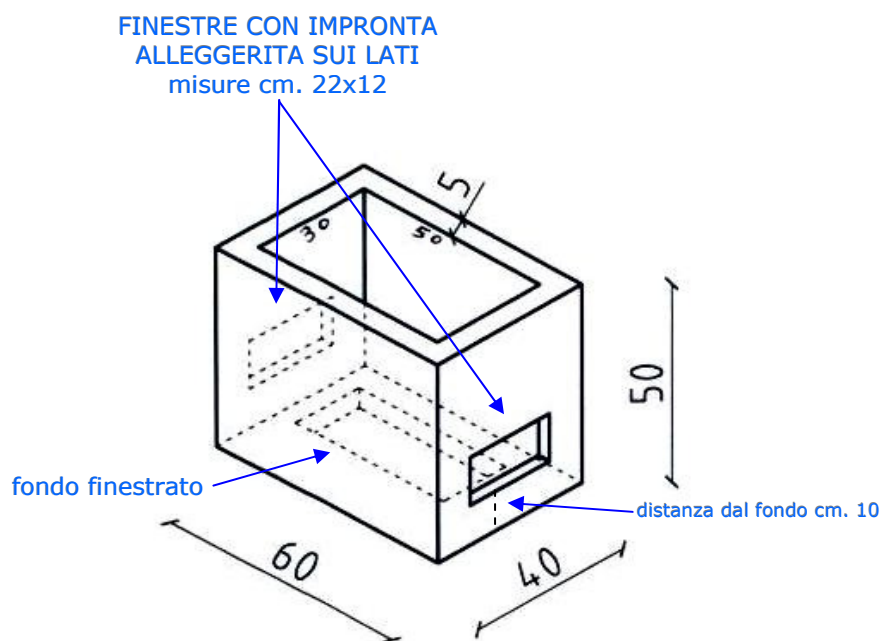

POZZETTI PER PASSAGGIO TUBI

POZZETTO cm. 40 x 60 h 50

Codice	106030	Peso cad.	kg. 128
Misure interne	Cm. 30x50 h. 45	Misure impronta laterale	Cm. 22x12 sp. 2
Misure esterne	Cm. 40x60 h. 50	Misure finestra sul fondo	Cm. 35x15 sp. 4