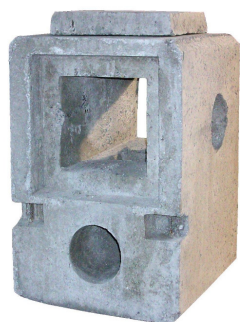

## POZZETTO PLINTO DA ILLUMINAZIONE GIARDINO

Vista frontale

Vista dall'alto

## POZZETTO PLINTO DA ILLUMINAZIONE PUBBLICA

Vista frontale

Vista dall'alto

## POZZETTO PLINTO DA ILLUMINAZIONE PUBBLICA

Vista frontale

Vista dall'alto

	Plinto da Illuminazione giardino	Plinto da Illuminazione pubblica	Plinto da Illuminazione pubblica
Codice	<b>167210</b>	<b>167260</b>	<b>167280</b>
Misure	<b>Cm. 37x50 h. 30</b>	<b>Cm. 38x54 h. 45</b>	<b>Cm. 100x70 h. 80</b>
Diametro e altezza palo	<b>Ø 10 per h. 3.20</b>	<b>Ø 15 per h. 4.80</b>	<b>Ø 28 per h. 9.20</b>
Peso	<b>Kg. 100</b>	<b>Kg. 177</b>	<b>Kg. 937</b>
Chiusino cieco	<b>IN CEMENTO</b>	<b>IN CEMENTO</b>	<b>NESSUN CHIUSINO</b>
Misure chiusino	<b>Cm. 27 x 27</b>	<b>Cm. 27 x 27</b>	<b>-----</b>