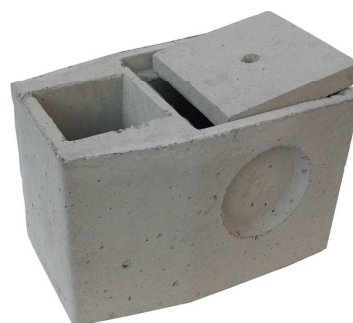

## POZZETTO PLINTO DA ILLUMINAZIONE PUBBLICA

Vista frontale

Vista dall'alto

## POZZETTO PLINTO DA ILLUMINAZIONE PUBBLICA

Vista frontale

Vista dall'alto

	Plinto da Illuminazione giardino	Plinto da Illuminazione pubblica	Plinto da Illuminazione pubblica
Codice	<b>167210</b>	<b>167260</b>	<b>167280</b>
Misure	<b>Cm. 37x50 h. 30</b>	<b>Cm. 38x54 h. 45</b>	<b>Cm. 100x70 h. 80</b>
Diametro e altezza palo	<b>Ø 10 per h. 3.20</b>	<b>Ø 15 per h. 4.80</b>	<b>Ø 28 per h. 9.20</b>
Peso	<b>Kg. 100</b>	<b>Kg. 177</b>	<b>Kg. 937</b>
Chiusino cieco	<b>IN CEMENTO</b>	<b>IN CEMENTO</b>	<b>NESSUN CHIUSINO</b>
Misure chiusino	<b>Cm. 27 x 27</b>	<b>Cm. 27 x 27</b>	<b>-----</b>

# POZZETTI PLUVIALI

POZZETTO PLUVIALE 32 x 16 h 24			
Codice	<b>104010</b>	Peso cad.	<b>kg. 22</b>
Misure interne	<b>32 X 16</b>	Misure chiusino	<b>12 x 12</b>
Altezza esterna	<b>cm. 24</b>	Misura foro per canale	<b>Ø 10 cm.</b>